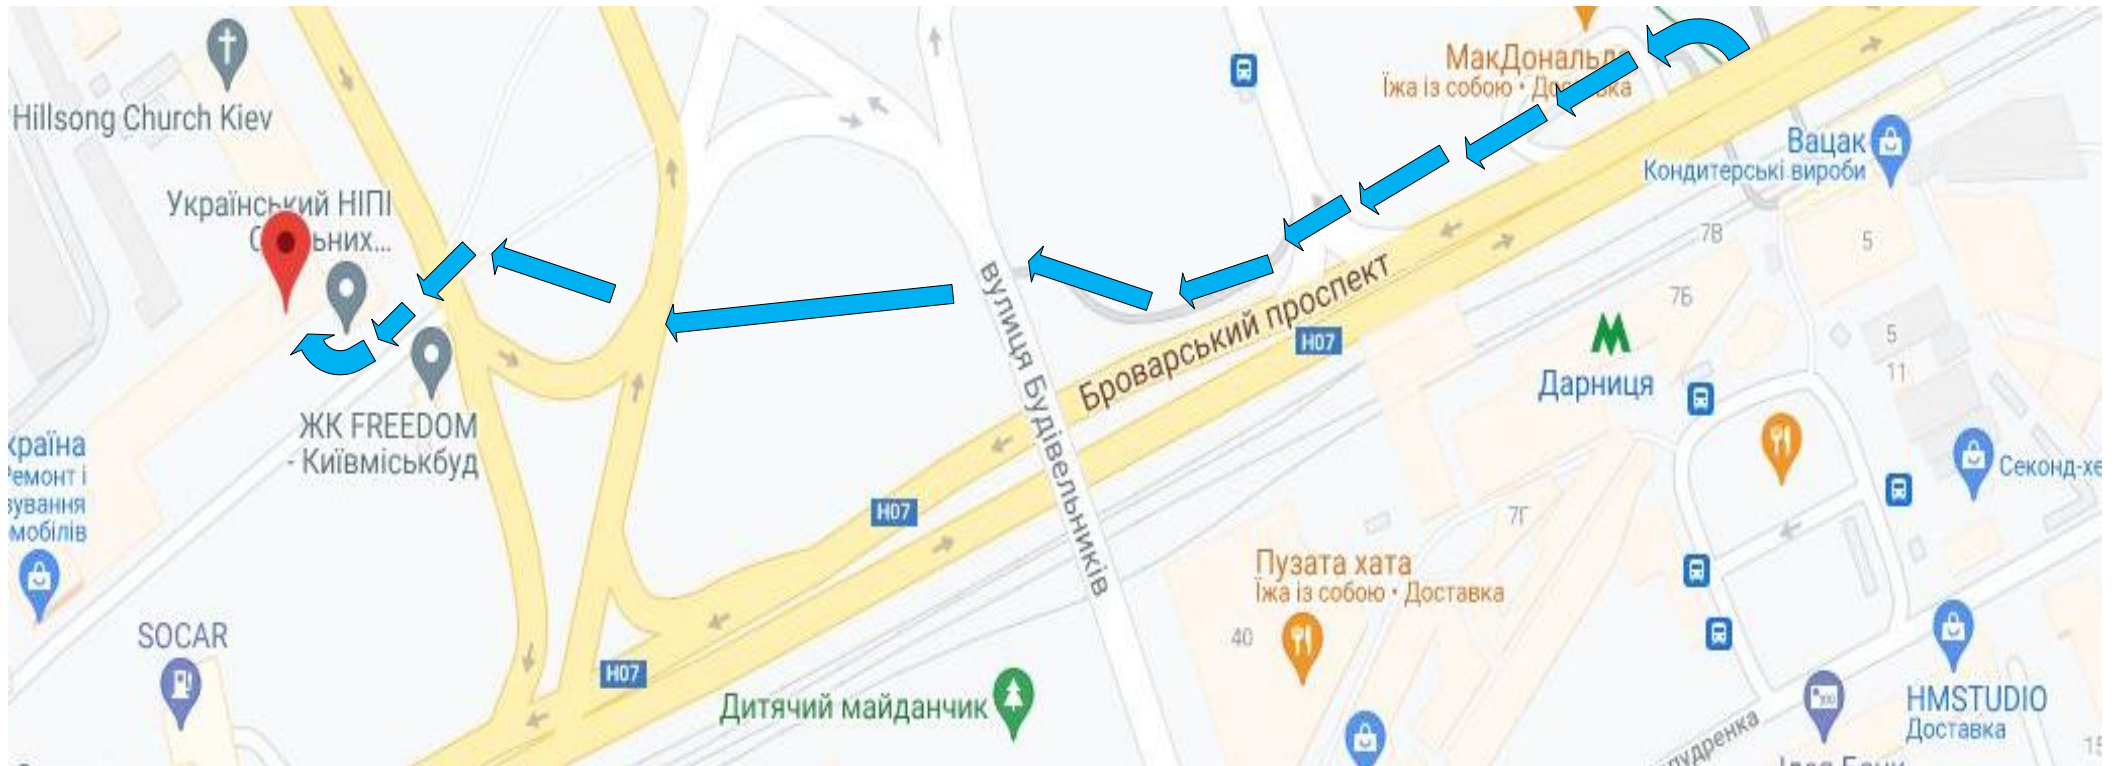

Схема проїзду міським транспортом до ОСП БГ (м. Київ, Вул. Віталія Шимановського, 2/1, офіс 608)

Маршрут: від станції метро „Дарниця” пішки за синьою стрілкою.